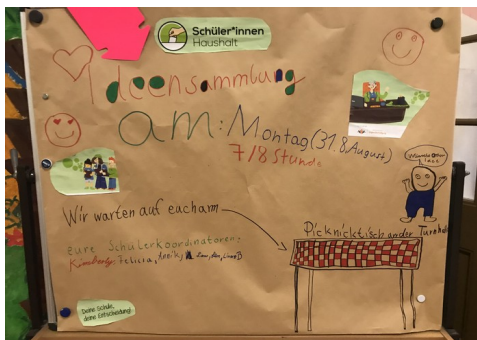

SchülerInnenhaushalt 2020

Robinson Schule /Bezirk Lichtenberg

Anzahl Schüler*innen insgesamt : 352

Wahlbeteiligung : 80 %

Anzahl umgesetzten Ideen : 5

Schülerkoordinator*innen : 10

Ideensammlung auf dem Schulhof

Wahltag im Schulfoyer

„Die Auszählung der Stimmen war eine spannende Sache !“